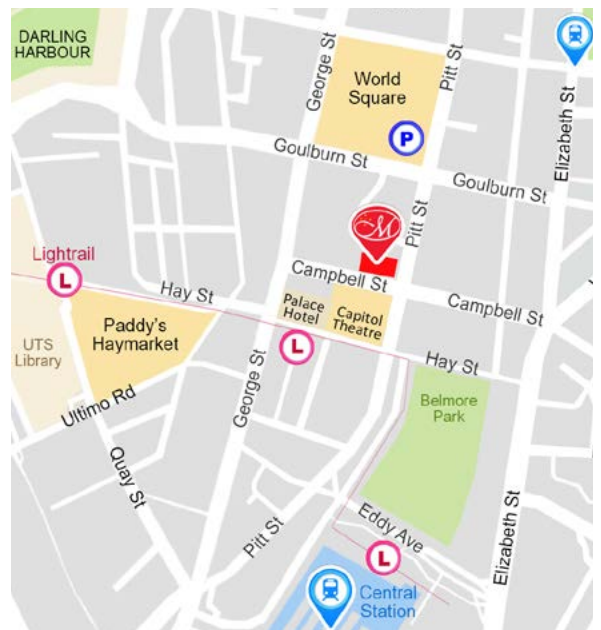

### FIND US HERE

**Address:** 431-439 Pitt St, Haymarket NSW 2000

**Email:** [events@metroshdneycentral.com](mailto:events@metroshdneycentral.com)

**Phone:** +61 2 9281 6999

**www.metrohotels.com.au**